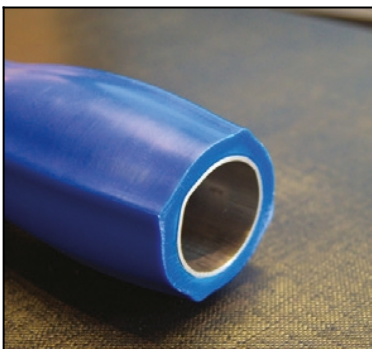

# Asidero ergonómico reforzado 135° NATURAL GRIP

ref: AD576/135

<https://www.ayudasdinamicas.com/p/asideras/asidero-ergonomico-reforzado-135-natural-grip>

Barra con un ángulo de 135° con un diseño ergonómico para ofrecer la mejor forma posible para adaptarse a la mano. Su construcción es especialmente robusta y resistente. Se pueden instalar a derecha o izquierda indistintamente.

**Máxima resistencia:** Los asideros son inoxidable, de plástico inyectado y reforzados interiormente con acero inoxidable.

**Ayudas Dinámicas**<sup>®</sup>

Productos para una mayor independencia