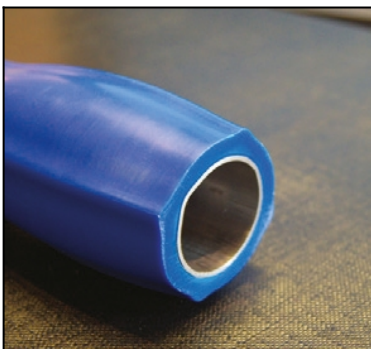

Ayudas Dinámicas®

Productos para una mayor independencia

Asidero ergonómico reforzado 135° NATURAL GRIP

ref: AD576/135

<https://www.ayudasdinamicas.com/p/asideras/asidero-ergonomico-reforzado-135-natural-grip>

Barra con un ángulo de 135° con un diseño ergonómico para ofrecer la mejor forma posible para adaptarse a la mano. Su construcción es especialmente robusta y resistente. Se pueden instalar a derecha o izquierda indistintamente.

Máxima resistencia: Los asideros son inoxidables, de plástico inyectado y reforzados interiormente con acero inoxidable.

Ayudas Dinámicas[®]

Productos para una mayor independencia

Tabla de medidas y modelos