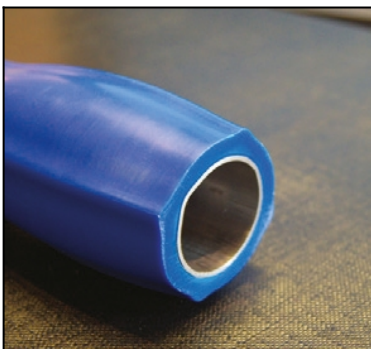

Ayudas Dinámicas®

Productos para una mayor independencia

Asidero ergonómico reforzado 135° NATURAL GRIP

ref: AD576/135

<https://www.ayudasdinamicas.com/p/asideras/asidero-ergonomico-reforzado-135-natural-grip>

Barra con un ángulo de 135° con un diseño ergonómico para ofrecer la mejor forma posible para adaptarse a la mano. Su construcción es especialmente robusta y resistente. Se pueden instalar a derecha o izquierda indistintamente.

Máxima resistencia: Los asideros son inoxidable, de plástico inyectado y reforzados interiormente con acero inoxidable.

Ayudas Dinámicas®

Productos para una mayor independencia

Tabla de medidas y modelos