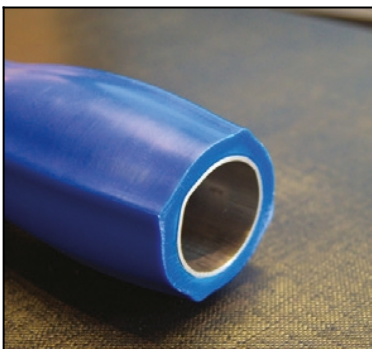

# Asidero ergonómico reforzado 135° NATURAL GRIP

ref: AD576/135

<https://www.ayudasdinamicas.com/p/asideras/asidero-ergonomico-reforzado-135-natural-grip>

Barra con un ángulo de 135° con un diseño ergonómico para ofrecer la mejor forma posible para adaptarse a la mano. Su construcción es especialmente robusta y resistente. Se pueden instalar a derecha o izquierda indistintamente.

**Máxima resistencia:** Los asideros son inoxidables, de plástico inyectado y reforzados interiormente con acero inoxidable.

**Ayudas Dinámicas**<sup>®</sup>

Productos para una mayor independencia