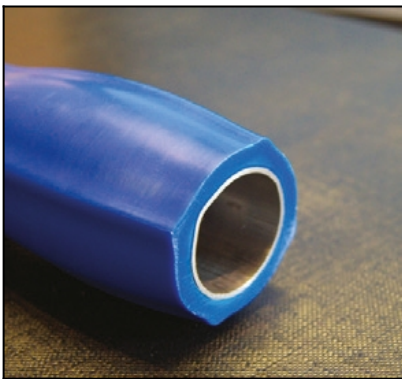

AyudasDinámicas®

Productos para una mayor independencia

Tubo 'Rail System' 80 cm

ref: H6077

<https://www.ayudasdinamicas.com/p/asideras/tubo-rail-system-80-cm>

Barra con un ángulo de 135° con un diseño ergonómico para ofrecer la mejor forma posible para adaptarse a la mano. Su construcción es especialmente robusta y resistente. Se pueden instalar a derecha o izquierda indistintamente.

Máxima resistencia: Los asideros son inoxidables, de plástico inyectado y reforzados interiormente con acero inoxidable.

Tabla de medidas y modelos

Modelo	Largo
--------	-------

AyudasDinámicas®

Productos para una mayor independencia