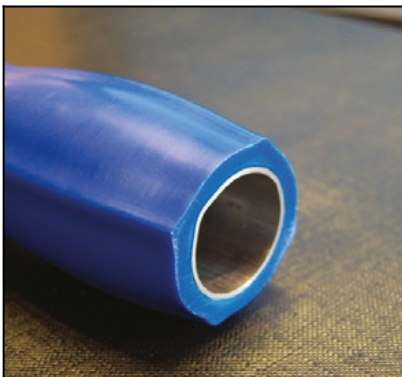

AyudasDinámicas®

Productos para una mayor independencia

Tubo 'Rail System' 80 cm

ref: H6077

<https://www.ayudasdinamicas.com/p/asideras/tubo-rail-system-80-cm>

Barra con un ángulo de 135° con un diseño ergonómico para ofrecer la mejor forma posible para adaptarse a la mano. Su construcción es especialmente robusta y resistente. Se pueden instalar a derecha o izquierda indistintamente.

Máxima resistencia: Los asideros son inoxidables, de plástico inyectado y reforzados interiormente con acero inoxidable.

Tabla de medidas y modelos

| Modelo | Largo |
|--------|-------|
|--------|-------|