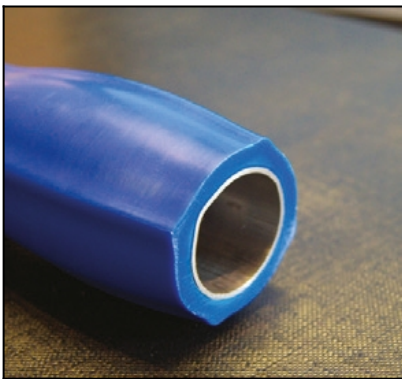

AyudasDinámicas®

Productos para una mayor independencia

Tubo 'Rail System' 80 cm

ref: H6077

<https://www.ayudasdinamicas.com/p/asideras/tubo-rail-system-80-cm>

Barra con un ángulo de 135° con un diseño ergonómico para ofrecer la mejor forma posible para adaptarse a la mano. Su construcción es especialmente robusta y resistente. Se pueden instalar a derecha o izquierda indistintamente.

Máxima resistencia: Los asideros son inoxidables, de plástico inyectado y reforzados interiormente con acero inoxidable.

Tabla de medidas y modelos

Modelo	Largo
--------	-------

Ayudas Dinámicas[®]

Productos para una mayor independencia