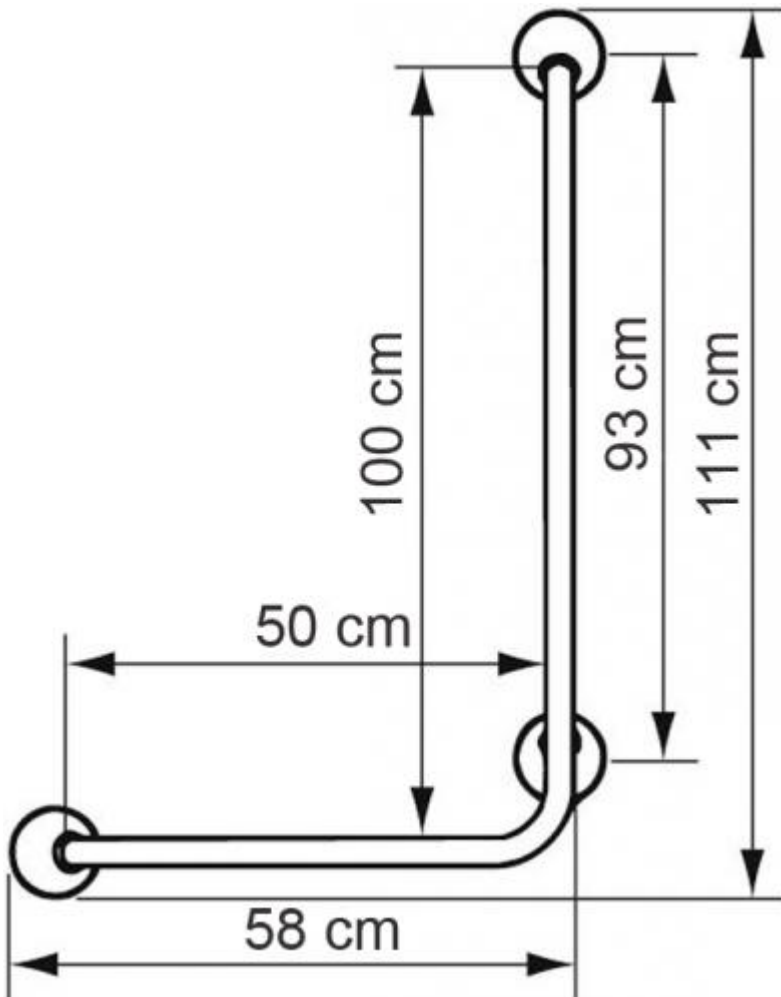

Ayudas Dinámicas[®]

Productos para una mayor independencia

Asideras 90º (Derecha o Izquierda)

ref: LI2611.00..

<https://www.ayudasdinamicas.com/p/linido-equipacion-integral-del-bano/asideras-90-derecha-o-izquierda>

Recomendada para la ducha y el baño.

En combinación con el soporte del teléfono de ducha, ref **Li2630.200**, esta barra es ideal para la ducha y está disponible en una variedad de colores.

Tabla de medidas y modelos

Modelo	Características	Ángulo	Largo	Alto	Largo total	Alto total
LI2611.003	Izquierda	90º	50 cm	100 cm	58 cm	111 cm
LI2611.004	Derecha	90º	50 cm	100 cm	58 cm	111 cm

Accesorios

-  Soporte para teléfono de ducha plástico.