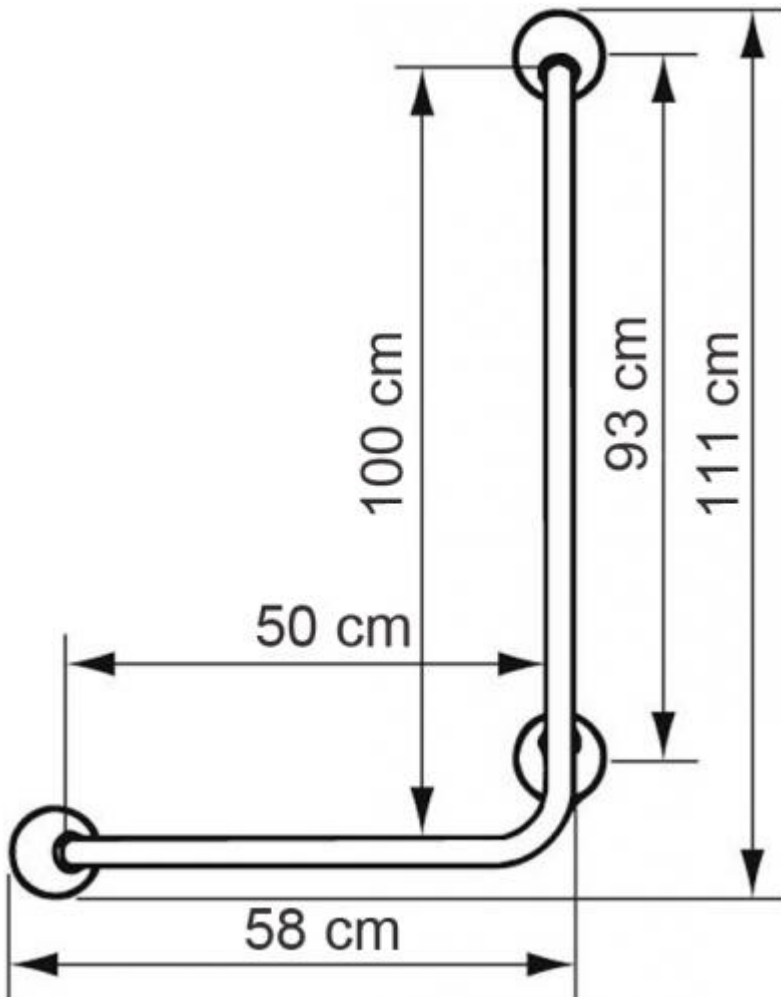

Recomendada para la ducha y el baño.

En combinación con el soporte del teléfono de ducha, ref **Li2630.200**, esta barra es ideal para la ducha y está disponible en una variedad de colores.

Tabla de medidas y modelos

Modelo	Características	Ángulo	Largo	Alto	Largo total	Alto total
LI2611.003	Izquierda	90º	50 cm	100 cm	58 cm	111 cm
LI2611.004	Derecha	90º	50 cm	100 cm	58 cm	111 cm

Accesorios

-  Soporte para teléfono de ducha plástico.