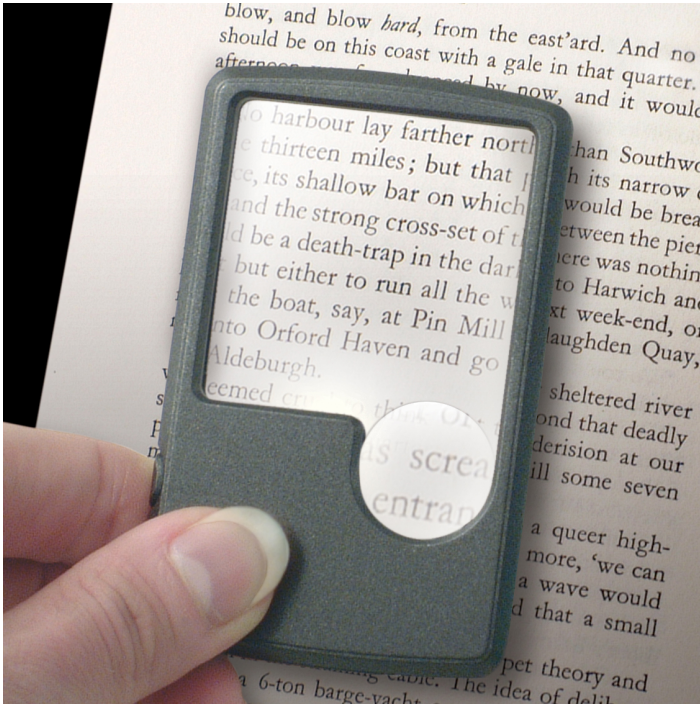

AyudasDinámicas®

Productos para una mayor independencia

Lupa de bolsillo con 'Led'

ref: H5221

<https://www.ayudasdinamicas.com/p/ayudas-para-la-lectura/lupa-de-bolsillo-con-led>

Combina una brillante luz de LED con un lupa doble (la principal x 2 y la pequeña x 4). Esta versátil lupa es lo suficientemente pequeña como para llevarla en su bolsillo o bolso. Puede utilizarse con o sin la luz. Pilas incluidas.