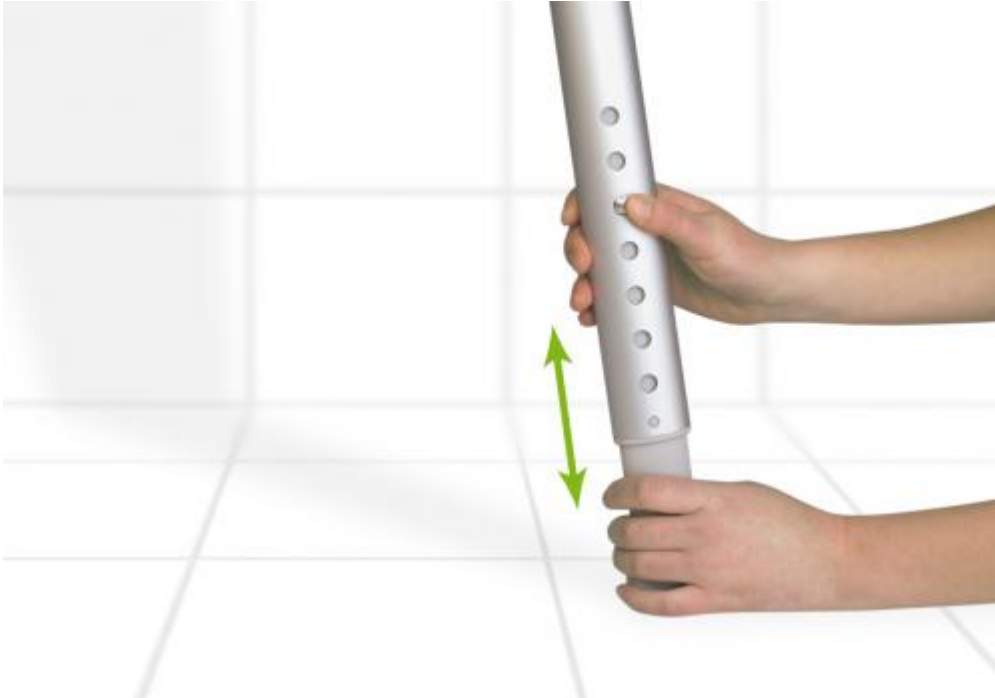

AyudasDinámicas®

Productos para una mayor independencia

Taburete redondo 'Easy'

ref: AD835

<https://www.ayudasdinamicas.com/p/sillas-y-taburetes-de-ducha-y-bano/taburete-redondo-easy>

El taburete redondo Easy es un taburete de ducha clásico, que es fácil de usar en cualquier área de la ducha.

El taburete *Easy* soporta pesos de hasta 150 kg.

Ayudas Dinámicas®

Productos para una mayor independencia

Ajuste de altura segura

Sistema simple de regulación de altura del taburete, con un simple pulsador integrado en cada una de las patas.

Para mejorar aún más la estabilidad, los asientos tienen agujeros de drenaje y un patrón fino relieve para maximizar el drenaje.

Estabilidad

Las patas del taburete están inclinadas hacia el exterior para aumentar la estabilidad. Las férulas blandas de las patas se ajustan perfectamente al suelo.

Ayudas Dinámicas®

Productos para una mayor independencia

Fácil montaje

Los taburetes de ducha ETAC vienen en un embalaje plano y son fáciles de montar en segundos sin la necesidad de herramientas.

2

150

Tabla de medidas y modelos