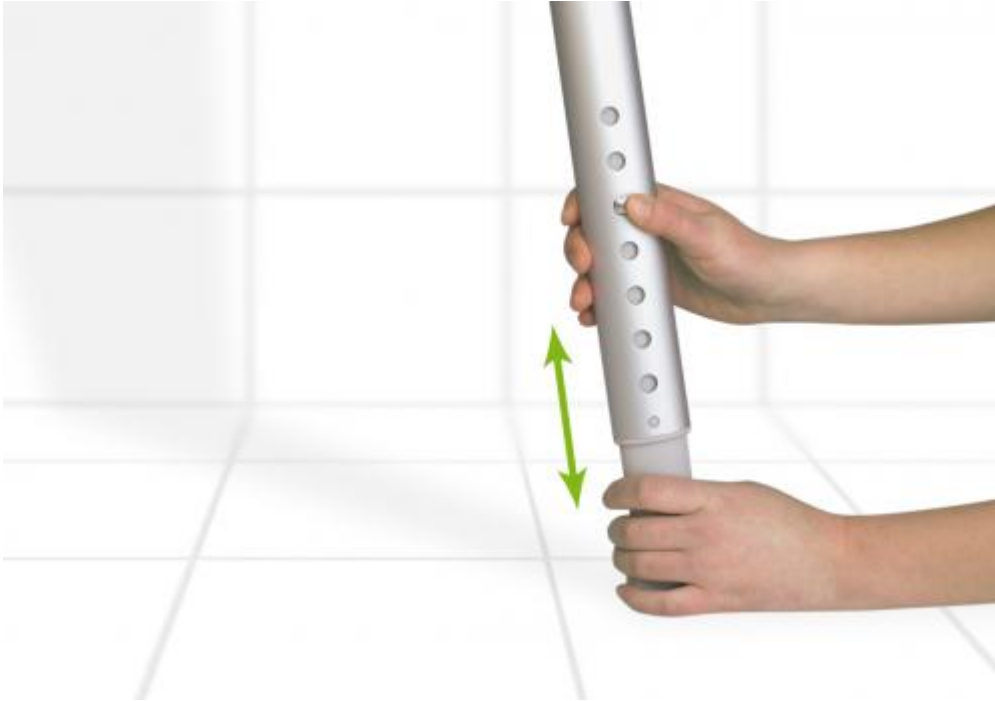

Ayudas Dinámicas®

Productos para una mayor independencia

Taburete redondo 'Easy'

ref: AD835

<https://www.ayudasdinamicas.com/p/sillas-y-taburetes-de-ducha-y-bano/taburete-redondo-easy>

El taburete redondo Easy es un taburete de ducha clásico, que es fácil de usar en cualquier área de la ducha.

El taburete *Easy* soporta pesos de hasta 150 kg.

Ayudas Dinámicas®

Productos para una mayor independencia

Ajuste de altura segura

Sistema simple de regulación de altura del taburete, con un simple pulsador integrado en cada una de las patas.

Para mejorar aún más la estabilidad, los asientos tienen agujeros de drenaje y un patrón fino relieve para maximizar el drenaje.

Estabilidad

Las patas del taburete están inclinadas hacia el exterior para aumentar la estabilidad. Las férulas blandas de las patas se ajustan perfectamente al suelo.

Ayudas Dinámicas®

Productos para una mayor independencia

Fácil montaje

Los taburetes de ducha ETAC vienen en un embalaje plano y son fáciles de montar en segundos sin la necesidad de herramientas.

2

150

Tabla de medidas y modelos