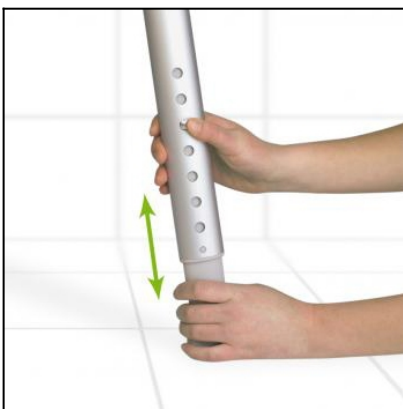

Ayudas Dinámicas®

Productos para una mayor independencia

Taburete rectangular 'Smart'

ref: AD836

<https://www.ayudasdinamicas.com/p/sillas-y-taburetes-de-ducha-y-bano/taburete-rectangular-smart>

El taburete SMART ofrece a los usuarios un asiento más ancho o más profundo dependiendo de sus necesidades, gracias a su forma rectangular. Soporta hasta 150 kg de peso.

AyudasDinámicas®

Productos para una mayor independencia

Ajuste de altura segura

Sistema simple de regulación de altura del taburete, con un simple pulsador integrado en cada una de las patas.

Asientos cómodos y seguros

Los asientos son cómodos y con una forma cóncava para sentarse. La estructura de la superficie asegura que no se vuelven resbaladizos cuando están mojados. Para mejorar aún más la estabilidad, los asientos tienen agujeros de drenaje y un patrón fino relieve para maximizar el drenaje.

Estabilidad

Las patas del taburete están inclinadas hacia el exterior para aumentar la estabilidad. Las férulas blandas se ajustan perfectamente al suelo.

Ayudas Dinámicas®

Productos para una mayor independencia