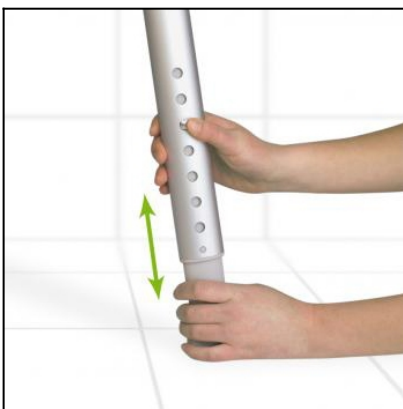

# Taburete rectangular 'Smart'

ref: AD836

<https://www.ayudasdinamicas.com/p/sillas-y-taburetes-de-ducha-y-bano/taburete-rectangular-smart>

El taburete SMART ofrece a los usuarios un asiento más ancho o más profundo dependiendo de sus necesidades, gracias a su forma rectangular. Soporta hasta 150 kg de peso.

## **Ajuste de altura segura**

Sistema simple de regulación de altura del taburete, con un simple pulsador integrado en cada una de las patas.

## **Estabilidad**

Las patas del taburete están inclinadas hacia el exterior para aumentar la estabilidad. Las férulas blandas se ajustan perfectamente al suelo.

**Ayudas Dinámicas®**

Productos para una mayor independencia