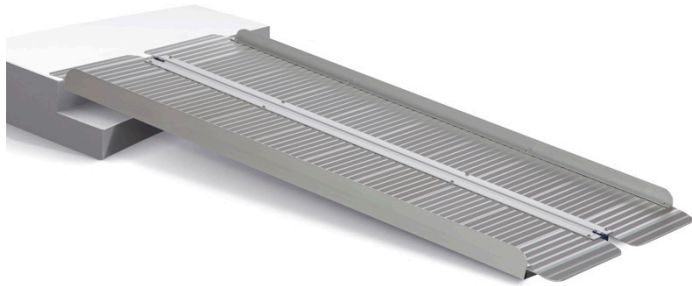

AyudasDinámicas®

Productos para una mayor independencia

Rampas tipo maleta

ref: RP

<https://www.ayudasdinamicas.com/p/rampas/rampas-tipo-maleta>

Rampas de aluminio ligeras, robustas y resistentes. Desplegadas ofrecen un ancho de paso generoso, de 72 cm para todo tipo de sillas de ruedas o scooters de 3 ó 4 ruedas. Plegadas miden 37 cm de alto. Se pliegan a lo ancho y se transportan fácilmente como una maleta.

270

Tabla de medidas y modelos

Modelo	Longitud	Ancho plegada	Peso total	Altura máxima a salvar
RP70	61 cm	37 cm	4 kg	12 cm

Ayudas Dinámicas[®]

Productos para una mayor independencia

RP90	91 cm	37 cm	6 kg	18 cm
RP120	122 cm	37 cm	8 kg	24 cm
RP150	152 cm	37 cm	11 kg	30 cm