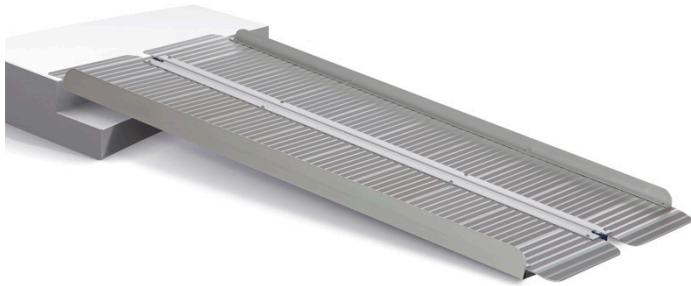

# Rampas tipo maleta

ref: RP

<https://www.ayudasdinamicas.com/p/rampas/rampas-tipo-maleta>

Rampas de aluminio ligeras, robustas y resistentes. Desplegadas ofrecen un ancho de paso generoso, de 72 cm para todo tipo de sillas de ruedas o scooters de 3 ó 4 ruedas. Plegadas miden 37 cm de alto. Se pliegan a lo ancho y se transportan fácilmente como una maleta.

## Tabla de medidas y modelos

Modelo	Longitud	Ancho plegada	Peso total	Altura máxima a salvar
RP70	61 cm	37 cm	4 kg	12 cm

**Ayudas Dinámicas**<sup>®</sup>

Productos para una mayor independencia

RP90	91 cm	37 cm	6 kg	18 cm
RP120	122 cm	37 cm	8 kg	24 cm
RP150	152 cm	37 cm	11 kg	30 cm