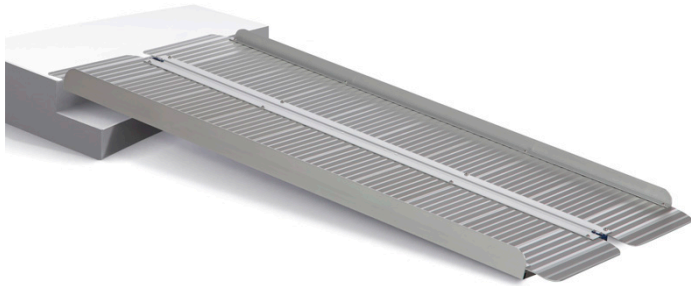

AyudasDinámicas®

Productos para una mayor independencia

Rampas tipo maleta

ref: RP

<https://www.ayudasdinamicas.com/p/rampas/rampas-tipo-maleta>

Rampas de aluminio ligeras, robustas y resistentes. Desplegadas ofrecen un ancho de paso generoso, de 72 cm para todo tipo de sillas de ruedas o scooters de 3 ó 4 ruedas. Plegadas miden 37 cm de alto. Se pliegan a lo ancho y se transportan fácilmente como una maleta.

270

Tabla de medidas y modelos

Modelo	Longitud	Ancho plegada	Peso total	Altura máxima a salvar
RP70	61 cm	37 cm	4 kg	12 cm

Ayudas Dinámicas®

Productos para una mayor independencia

RP90	91 cm	37 cm	6 kg	18 cm
RP120	122 cm	37 cm	8 kg	24 cm
RP150	152 cm	37 cm	11 kg	30 cm